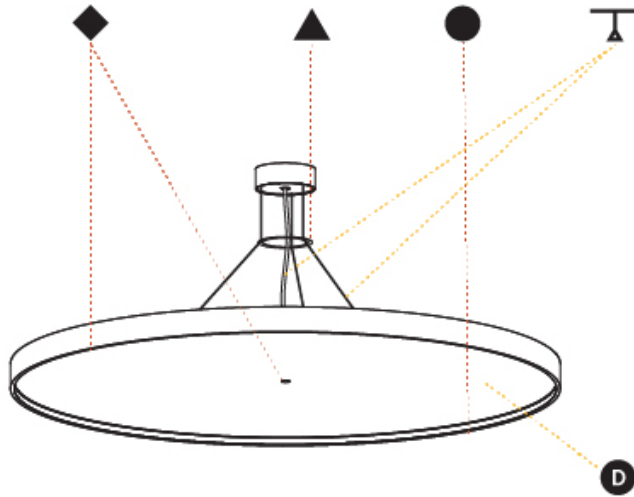

SIGN DIVA KORONA SUSPENSION

A300017-

PROJECT	_____
TYPE	_____
SPECIFIER	_____
QUANTITY	_____
DATE	_____

A